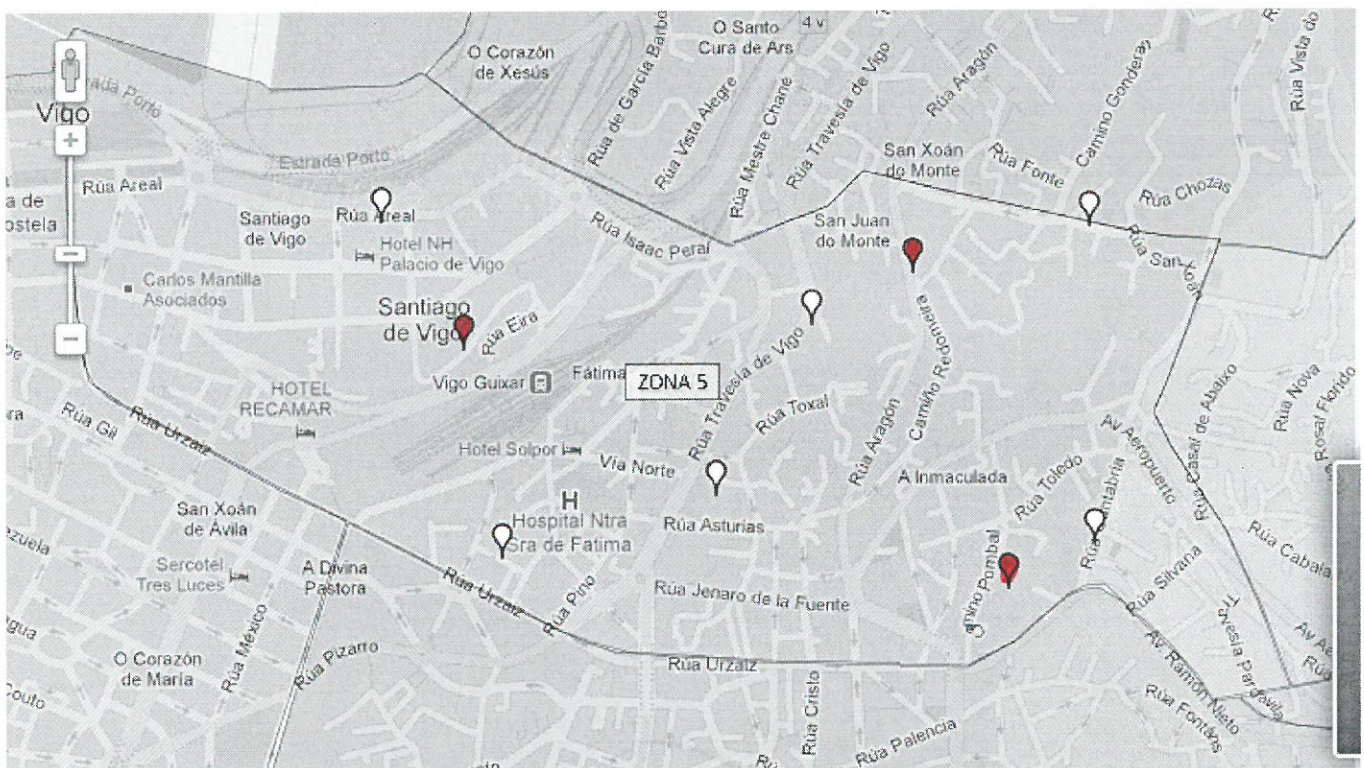

# O CEIP O POMBAL PERTENCE A ZONA 5 DA CIDADE DE VIGO

<http://www.escolasvigo.org/mapas>

**ZONA 5**  
Comprende dende o cruce de Isaac Peral e camiño do Viso, seguindo pola rúa San Xoán do Monte ata o cruce coa rúa Cantabria; e seguindo pola Avenida do Aeroporto ata a rúa Tomás Elvira e dende aquí pola Avenida Ramón Nieto, rúa Urzáiz e rúa Colón ate o porto.

## CENTROS PUBLICOS, localizacion

- CEIP O Pombal
- CEIP García Barbón
- EEI Carmen Giráldez (RÚA ARAGÓN).

## CENTROS CONCERTADOS, localizacion

- CPR Alba
- CPR Atalaya Cantabria
- CPR Bouza Brey
- CPR San Fermín
- CPR Niño Jesús de Praga