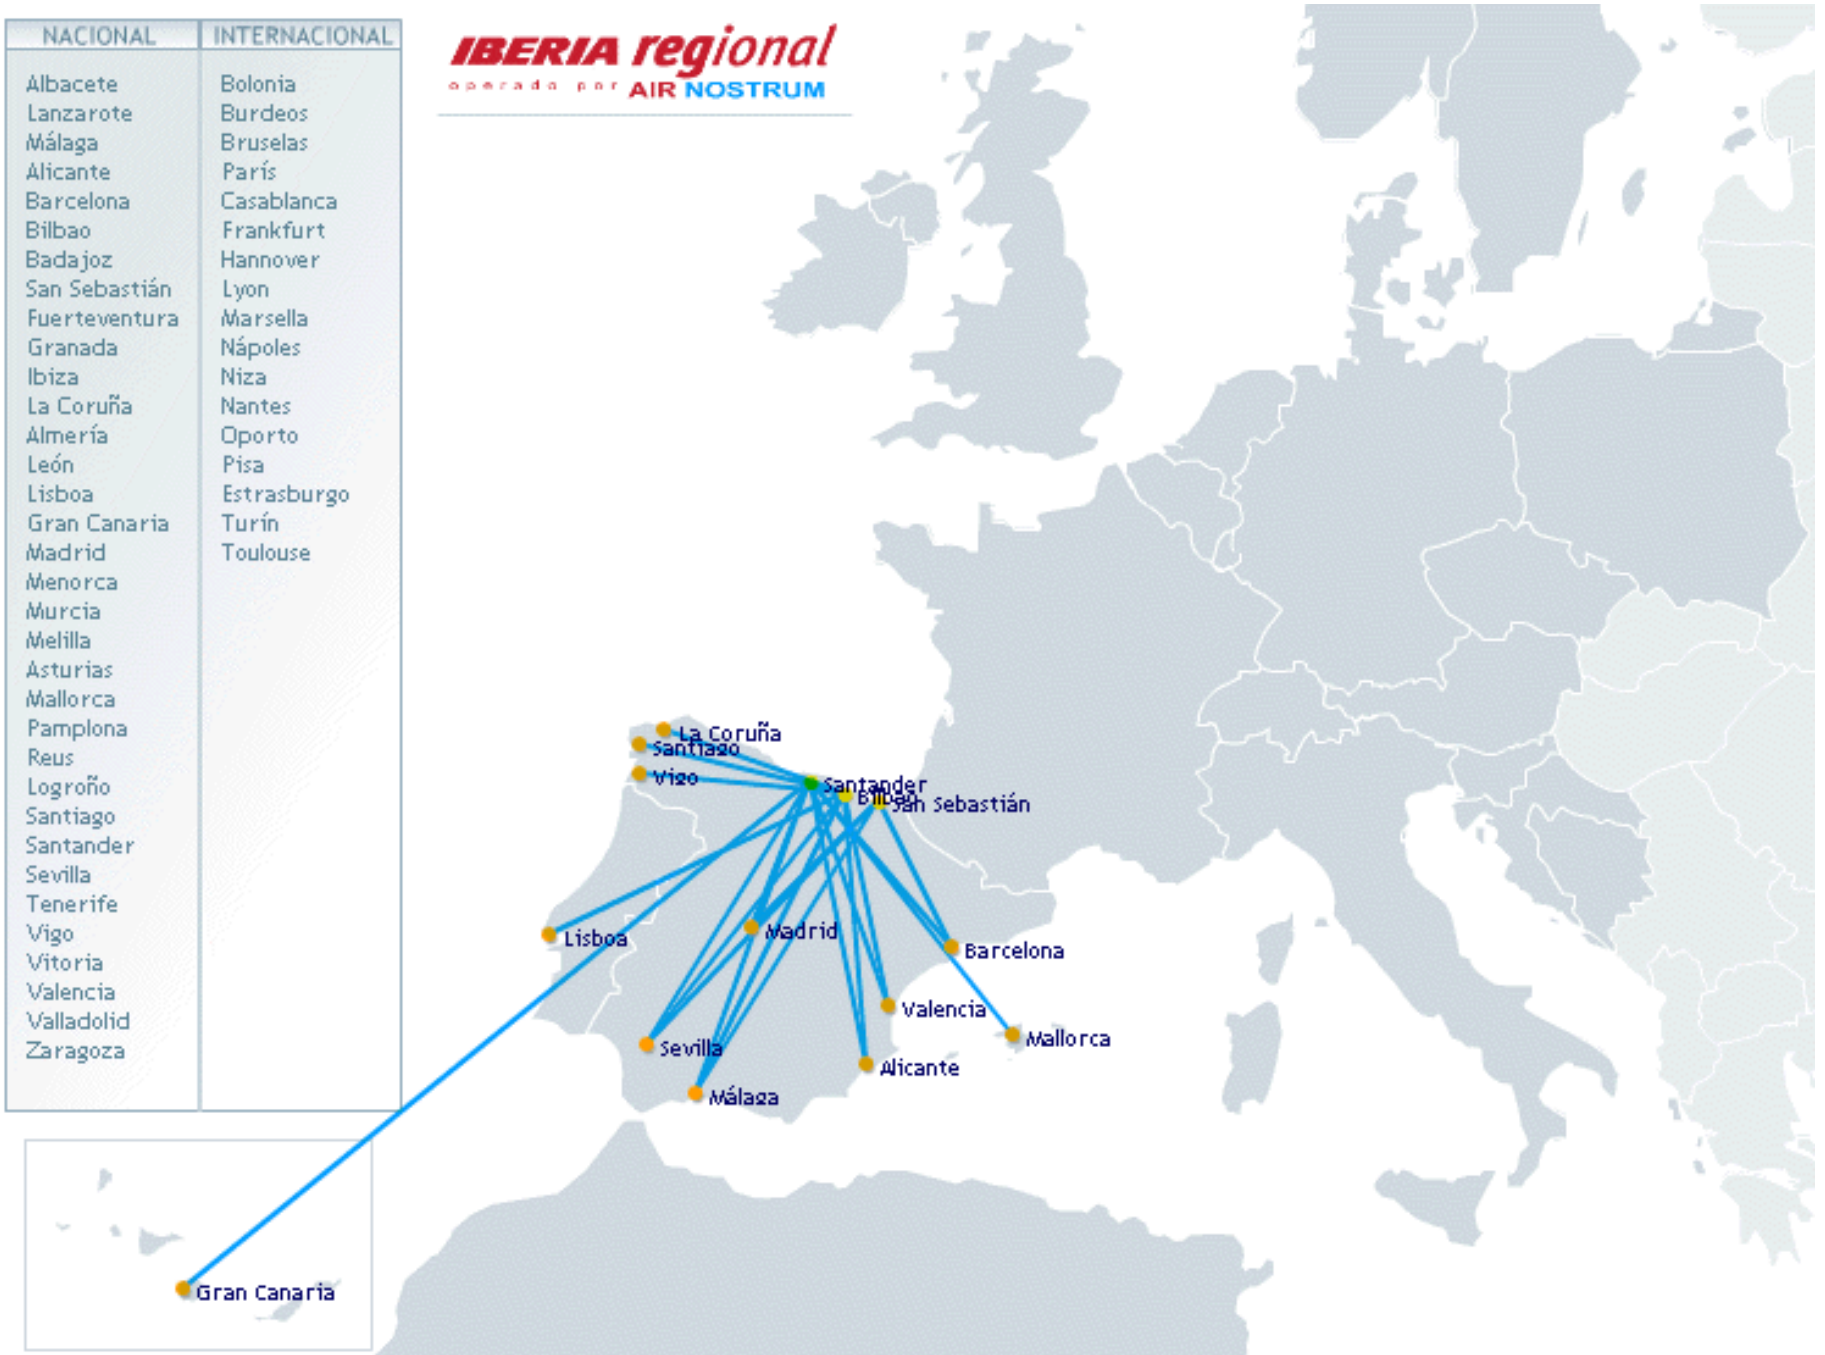

1.- Collo o autobús en Policarpo Sanz, cantas paradas hai ata Samil?

2.- Cantas veces pasa pola Praza de América? E pola Travesía de Vigo?

NACIONAL	INTERNACIONAL
Albacete	Bolonia
Lanzarote	Burdeos
Málaga	Bruselas
Alicante	París
Barcelona	Casablanca
Bilbao	Frankfurt
Badajoz	Hannover
San Sebastián	Lyon
Fuerteventura	Marsella
Granada	Nápoles
Ibiza	Niza
La Coruña	Nantes
Almería	Oporto
León	Pisa
Lisboa	Estrasburgo
Gran Canaria	Turín
Madrid	Toulouse
Menorca	
Murcia	
Méjilla	
Asturias	
Mallorca	
Pamplona	
Reus	
Logroño	
Santiago	
Santander	
Sevilla	
Tenerife	
Vigo	
Vitoria	
Valencia	
Valladolid	
Zaragoza	

**IBERIA regional**  
operada por AIR NOSTRUM

- 1.- Teño voo dende Vigo a Madrid con Iberia?
- 2.- Cal é a liña máis longa en voos de Iberia en España?
- 3.- Se unha persoa desexa ir de Málaga a Canarias, que percorrido ten que facer?
- 4.- Hai voo directo de Barcelona a Valencia?

## LÍNEAS Y HORARIOS: CANGAS-VIGO-CANGAS