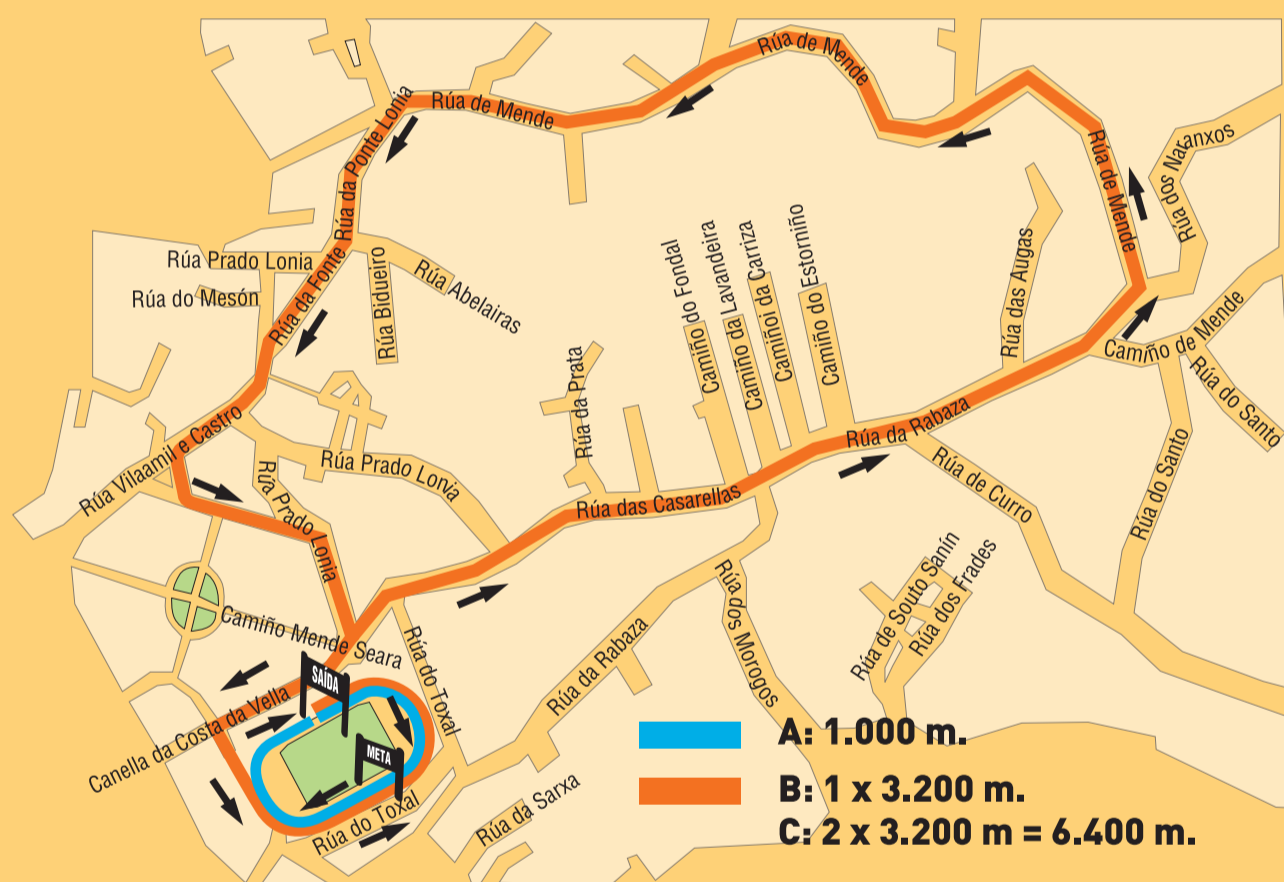

1ª- CARREIRA DO VINTEÚN

Domingo 22 de abril de 2012 | 12:00 horas

4ª- CARREIRA DA PONTE

Venres 27 de xullo de 2012 | 21:00 horas

2ª- CARREIRA DO COUTO

Sabado 26 de maio de 2012 | 21:00 horas

5ª- CARREIRA DA ZONA UNIVERSITARIA

Domingo 30 de Setembro de 2012 | 12:00 horas

3ª- CARREIRA NOCTURNA

Sabado 30 de xuño de 2012 | 21:00 horas

6ª- CARREIRA DA CARBALLEIRA

Domingo 28 de outubro de 2012 | 12:00 horas