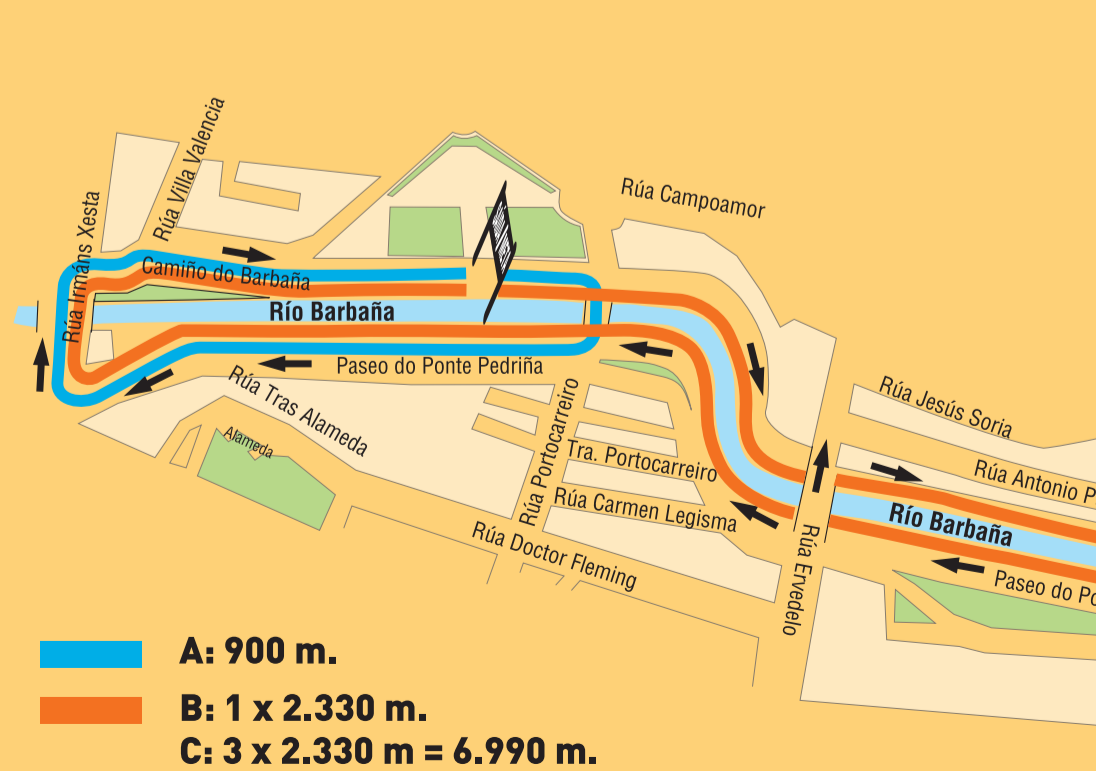

1ª- CARREIRA DO VINTEÚN

Domingo 22 de abril de 2012 | 12:00 horas

4ª- CARREIRA DA PONTE

Venres 27 de xullo de 2012 | 21:00 horas

2ª- CARREIRA DO COUTO

Sabado 26 de maio de 2012 | 21:00 horas

5ª- CARREIRA DA ZONA UNIVERSITARIA

Domingo 30 de Setembro de 2012 | 12:00 horas

3ª- CARREIRA NOCTURNA

Sabado 30 de xuño de 2012 | 21:00 horas

6ª- CARREIRA DA CARBALLEIRA

Domingo 28 de outubro de 2012 | 12:00 horas